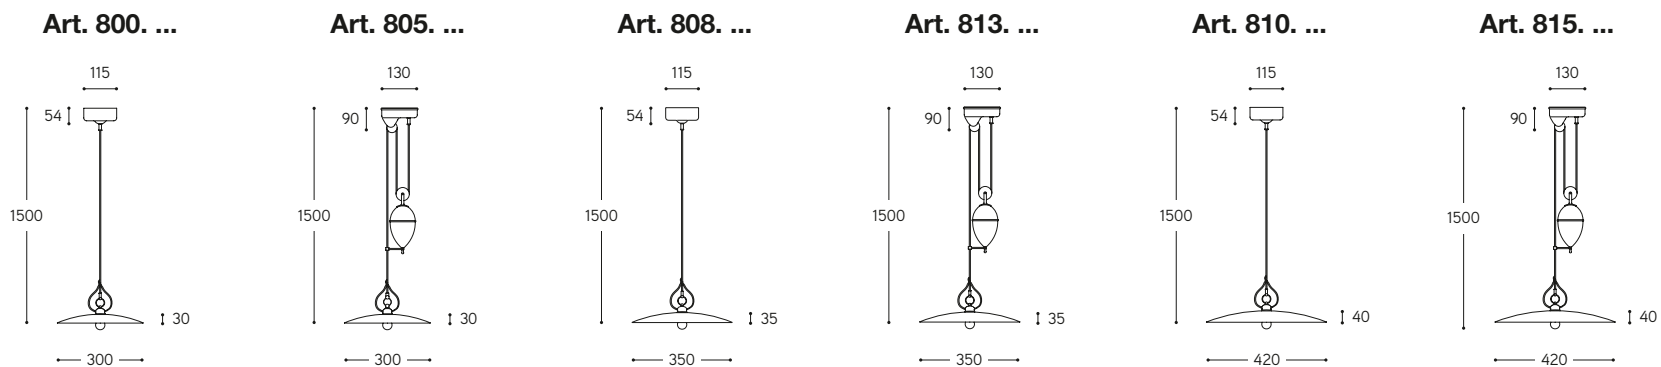

ARTICOLO ITEM	DESCRIZIONE DESCRIPTION	ATTACCO SOCKET	POTENZA POWER	PESO GR. WEIGHT GR.	VOL. IN M³ VOL. IN M³	PEZZI IMBALLO OUTER BOX	FASCIA PREZZO PRICE RANGE
Bianca / White							
800	Sospensione / Pendant	E27	70W	2.520	0,04	1	B40
805	Saliscendi / Pendant with counterweight	E27	70W	5.000	0,06	1	B61
808	Sospensione / Pendant	E27	70W	3.340	0,06	1	B45
813	Saliscendi / Pendant with counterweight	E27	70W	6.000	0,06	1	B68
810	Sospensione / Pendant	E27	70W	3.700	0,06	1	B50
815	Saliscendi / Pendant with counterweight	E27	70W	7.360	0,08	1	B78
Fili colorati / Coloured lines (*)							
800. ...	Sospensione / Pendant	E27	70W	2.520	0,04	1	B43
805. ...	Saliscendi / Pendant with counterweight	E27	70W	5.000	0,06	1	B65
808. ...	Sospensione / Pendant	E27	70W	3.340	0,06	1	B48
813. ...	Saliscendi / Pendant with counterweight	E27	70W	6.000	0,06	1	B73
810. ...	Sospensione / Pendant	E27	70W	3.700	0,06	1	B52
815. ...	Saliscendi / Pendant with counterweight	E27	70W	7.360	0,08	1	B82
Decorata / Decorated (**)							
800. ...	Sospensione / Pendant	E27	70W	2.520	0,04	1	B49
805. ...	Saliscendi / Pendant with counterweight	E27	70W	5.000	0,06	1	B68
808. ...	Sospensione / Pendant	E27	70W	3.340	0,06	1	B55
813. ...	Saliscendi / Pendant with counterweight	E27	70W	6.000	0,06	1	B74
810. ...	Sospensione / Pendant	E27	70W	3.700	0,06	1	B65
815. ...	Saliscendi / Pendant with counterweight	E27	70W	7.360	0,08	1	B86
Cotto con interno bianco / Cotto/White glazed inside							
800.CB	Sospensione / Pendant	E27	70W	2.520	0,04	1	B43
805.CB	Saliscendi / Pendant with counterweight	E27	70W	5.000	0,06	1	B66
808.CB	Sospensione / Pendant	E27	70W	3.340	0,06	1	B50
813.CB	Saliscendi / Pendant with counterweight	E27	70W	6.000	0,06	1	B74
810.CB	Sospensione / Pendant	E27	70W	3.700	0,06	1	B55
815.CB	Saliscendi / Pendant with counterweight	E27	70W	7.360	0,08	1	B85

1. (*) ... **FR** = Filo rosso / Red line
   ... **FM** = Filo marrone / Brown line
   ... **FA** = Filo ramina / Green line
   ... **FB** = Filo blu / Blue line
   ... **FO** = Filo arancio / Orange line
2. (**) ... **01** = Delft blu / Delft
   ... **05** = Vite / Grapevine
   ... **06** = Anemone / Anemone
   ... **07/V** = Greca in verde / Green greek fret
   ... **08/B** = Greca in blu / Blue greek fret
   ... **35** = Primavera blu / Blue spring
   ... **38** = Bordo verde / Green border
3. ... **116** = Edera blu / Blue ivy
   ... **117** = Edera rossa / Red ivy
   ... **118** = Edera verde / Green ivy
   ... **313** = Foglie / Leaf
   ... **412** = Tulipani / Tulip
   ... **IB** = Intreccio blu / Blue intertwine
4. I Fili colorati e i Decori sono illustrati a pag. 204-205
   See Coloured lines and Decorations on page 204-205